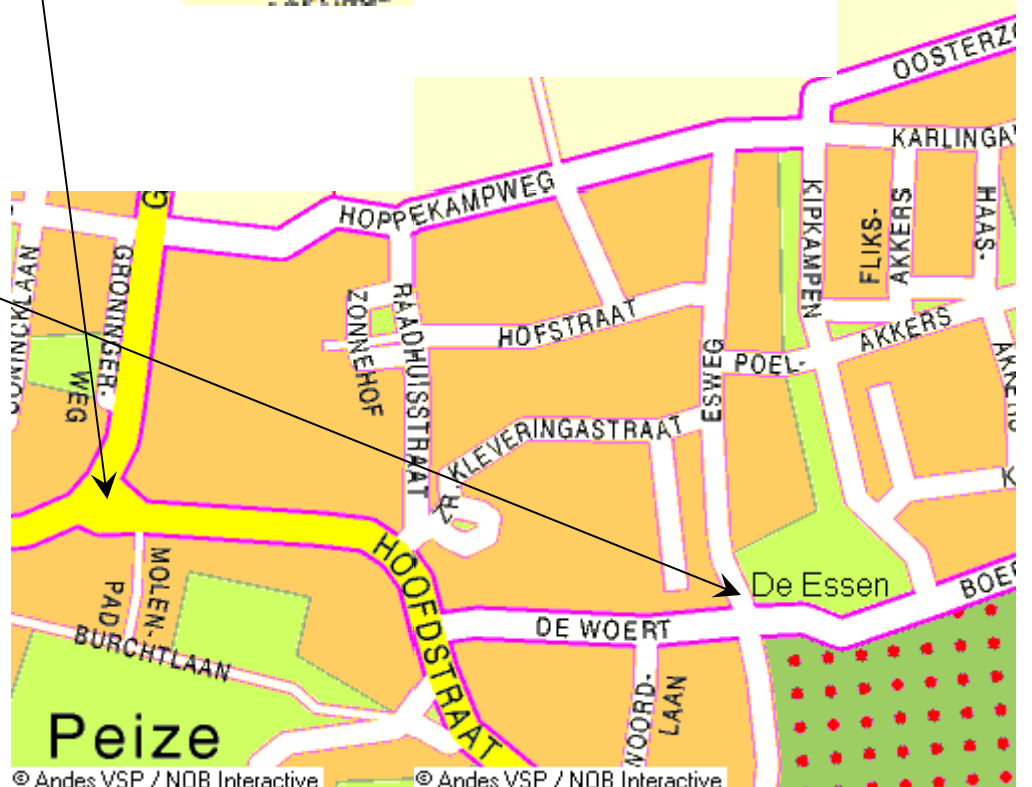

A7 afslag 35

© Andes VSP / NOB Interactive

Symfonieorkest Scaramouche  
Repetities in De Essen  
Esweg 2  
9321 BN Peize  
Nadere informatie  
<http://symfonieorkest-scaramouche.nl>

© Andes VSP / NOB Interactive